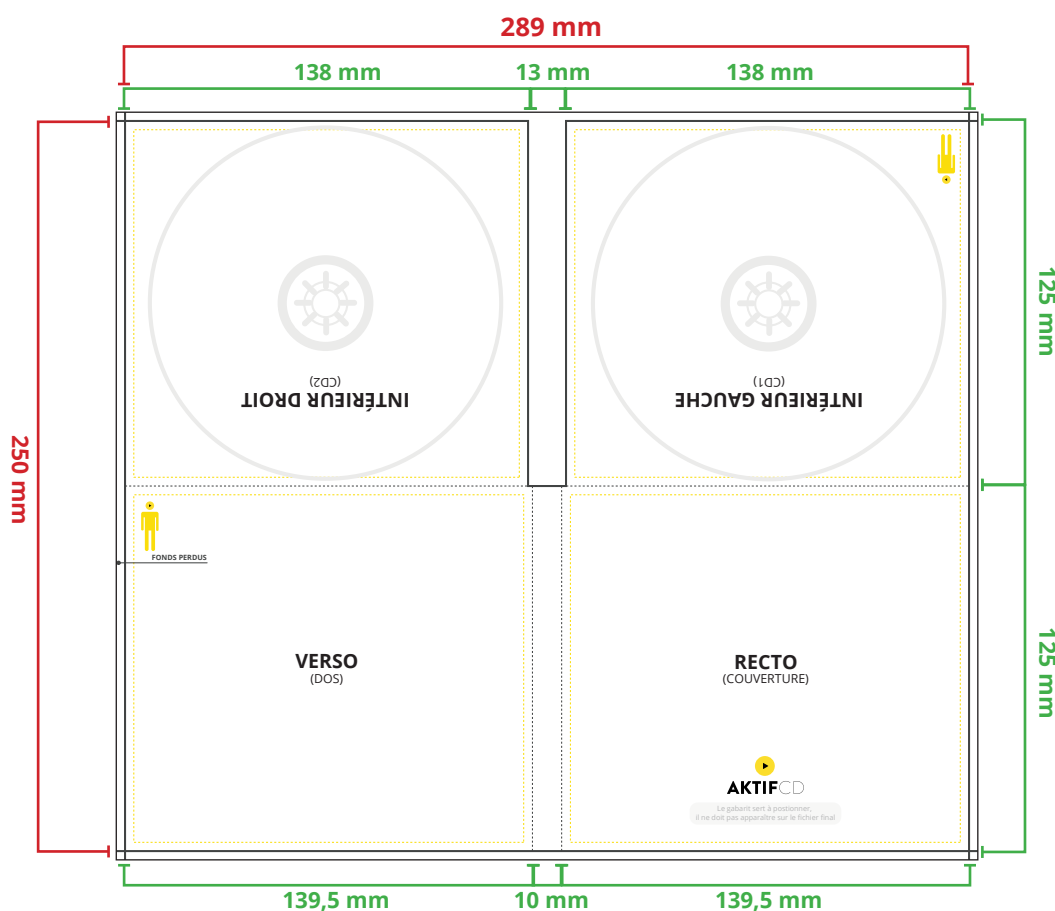

DIGIPACK 2 VOILETS

2 CD sans livret

- Couleur CMJN.
- Résolution 300 dpi.
- Taux d'encre 320% max (somme des couleurs CMJN en pourcentage).

Mentions obligatoires SACEM pour la reproduction Audio et autres logos à incorporer selon vos supports.

PHRASE DE DROIT

Les fonds perdus nous permettent de couper dans de la matière imprimée et d'obtenir une découpe impeccable de votre document.

Il faut rajouter au **minimum 3 mm** de fond perdu de chaque côté de votre document. Vos textes, images et tout autre élément graphique doivent être au moins à 3 mm du bord afin d'éviter que ceux-ci ne se retrouvent coupés.

Le gabarit PDF indique les cotations, les éléments graphiques ne doivent être en aucun cas disposés sur le PDF. Taille réelle non respectée.

Format avec fond perdu	L 295 mm x H 256 mm
Format fini	L 289 mm x H 250 mm

- Traits de coupe
- - - Zone limite de texte
- - - Pliure

Fonds Perdus 3 mm